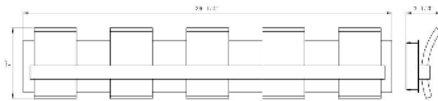

### PRODUCT DETAILS

No.	:	35657-025
Product Color	:	Black
Product Material	:	Iron
Shade / Accent Colour	:	Frosted
Shade / Accent Material	:	Acrylic
Length	:	36.25"
Width	:	3.25"
Height	:	7"
Overall Height	:	7"
Ext	:	3.25"
Weight	:	11.2lbs
Shade Length	:	3.25"
Shade Width	:	3.25"
Shade Height	:	7"

### TECHNICAL DETAILS

Light Direction	:	Multi
Canopy / Backplate Length	:	35.75"
Canopy / Backplate Height	:	4.5"
Canopy / Backplate Width	:	1.25"
Driver	:	EK-TOP
Mounting	:	Up
IP Rating	:	IP44
Location	:	Damp
Approval	:	